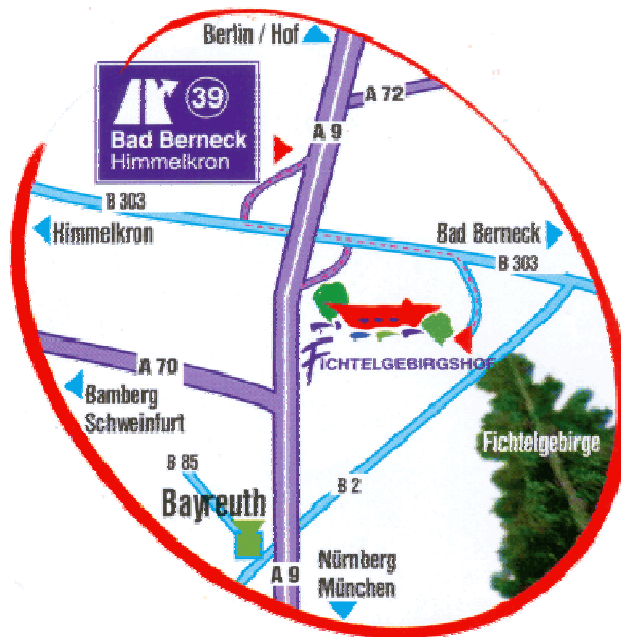

So gut erreichen Sie uns:

Deutsch

- BAB A9, Ausfahrt „39“ Bad Berneck/Himmelkron
- Fahrtrichtung Bad Berneck
- Direkt nach der Aral-Tankstelle rechts abfahren
- Nächste Kreuzung rechts

Kleiner Tip:

In manchen Navigationsgeräten ist der Frankenring nicht eingetragen, bitte nehmen Sie hierfür unsere Querstraße „Kulmbacher Straße“

Wir wünschen Ihnen eine angenehme Anreise

English

- Highway A9; Exit „39“ Bad Berneck/Himmelkron
- Direction Bad Berneck
- At the Aral petrol station turn right

Advice

If you will use navigation system please enter “Kulmbacher Straße” because in some systems our Street “Frankenring “ is not listed.